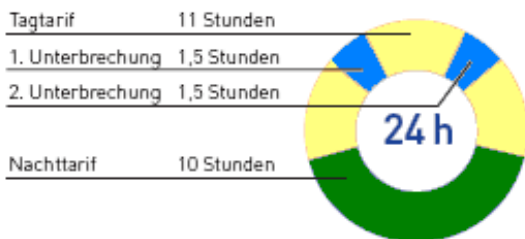

Das Preismodell:

Die Stromabrechnung erfolgt über einen Zweitarifzähler.

- am Tag (6.00 Uhr bis 20.00 Uhr) gilt der Tagtarif
- von 20.00 Uhr bis 6.00 Uhr gilt der Nachttarif
- an Sonntagen profitieren Sie 24 Stunden von dem günstigen Nachttarif