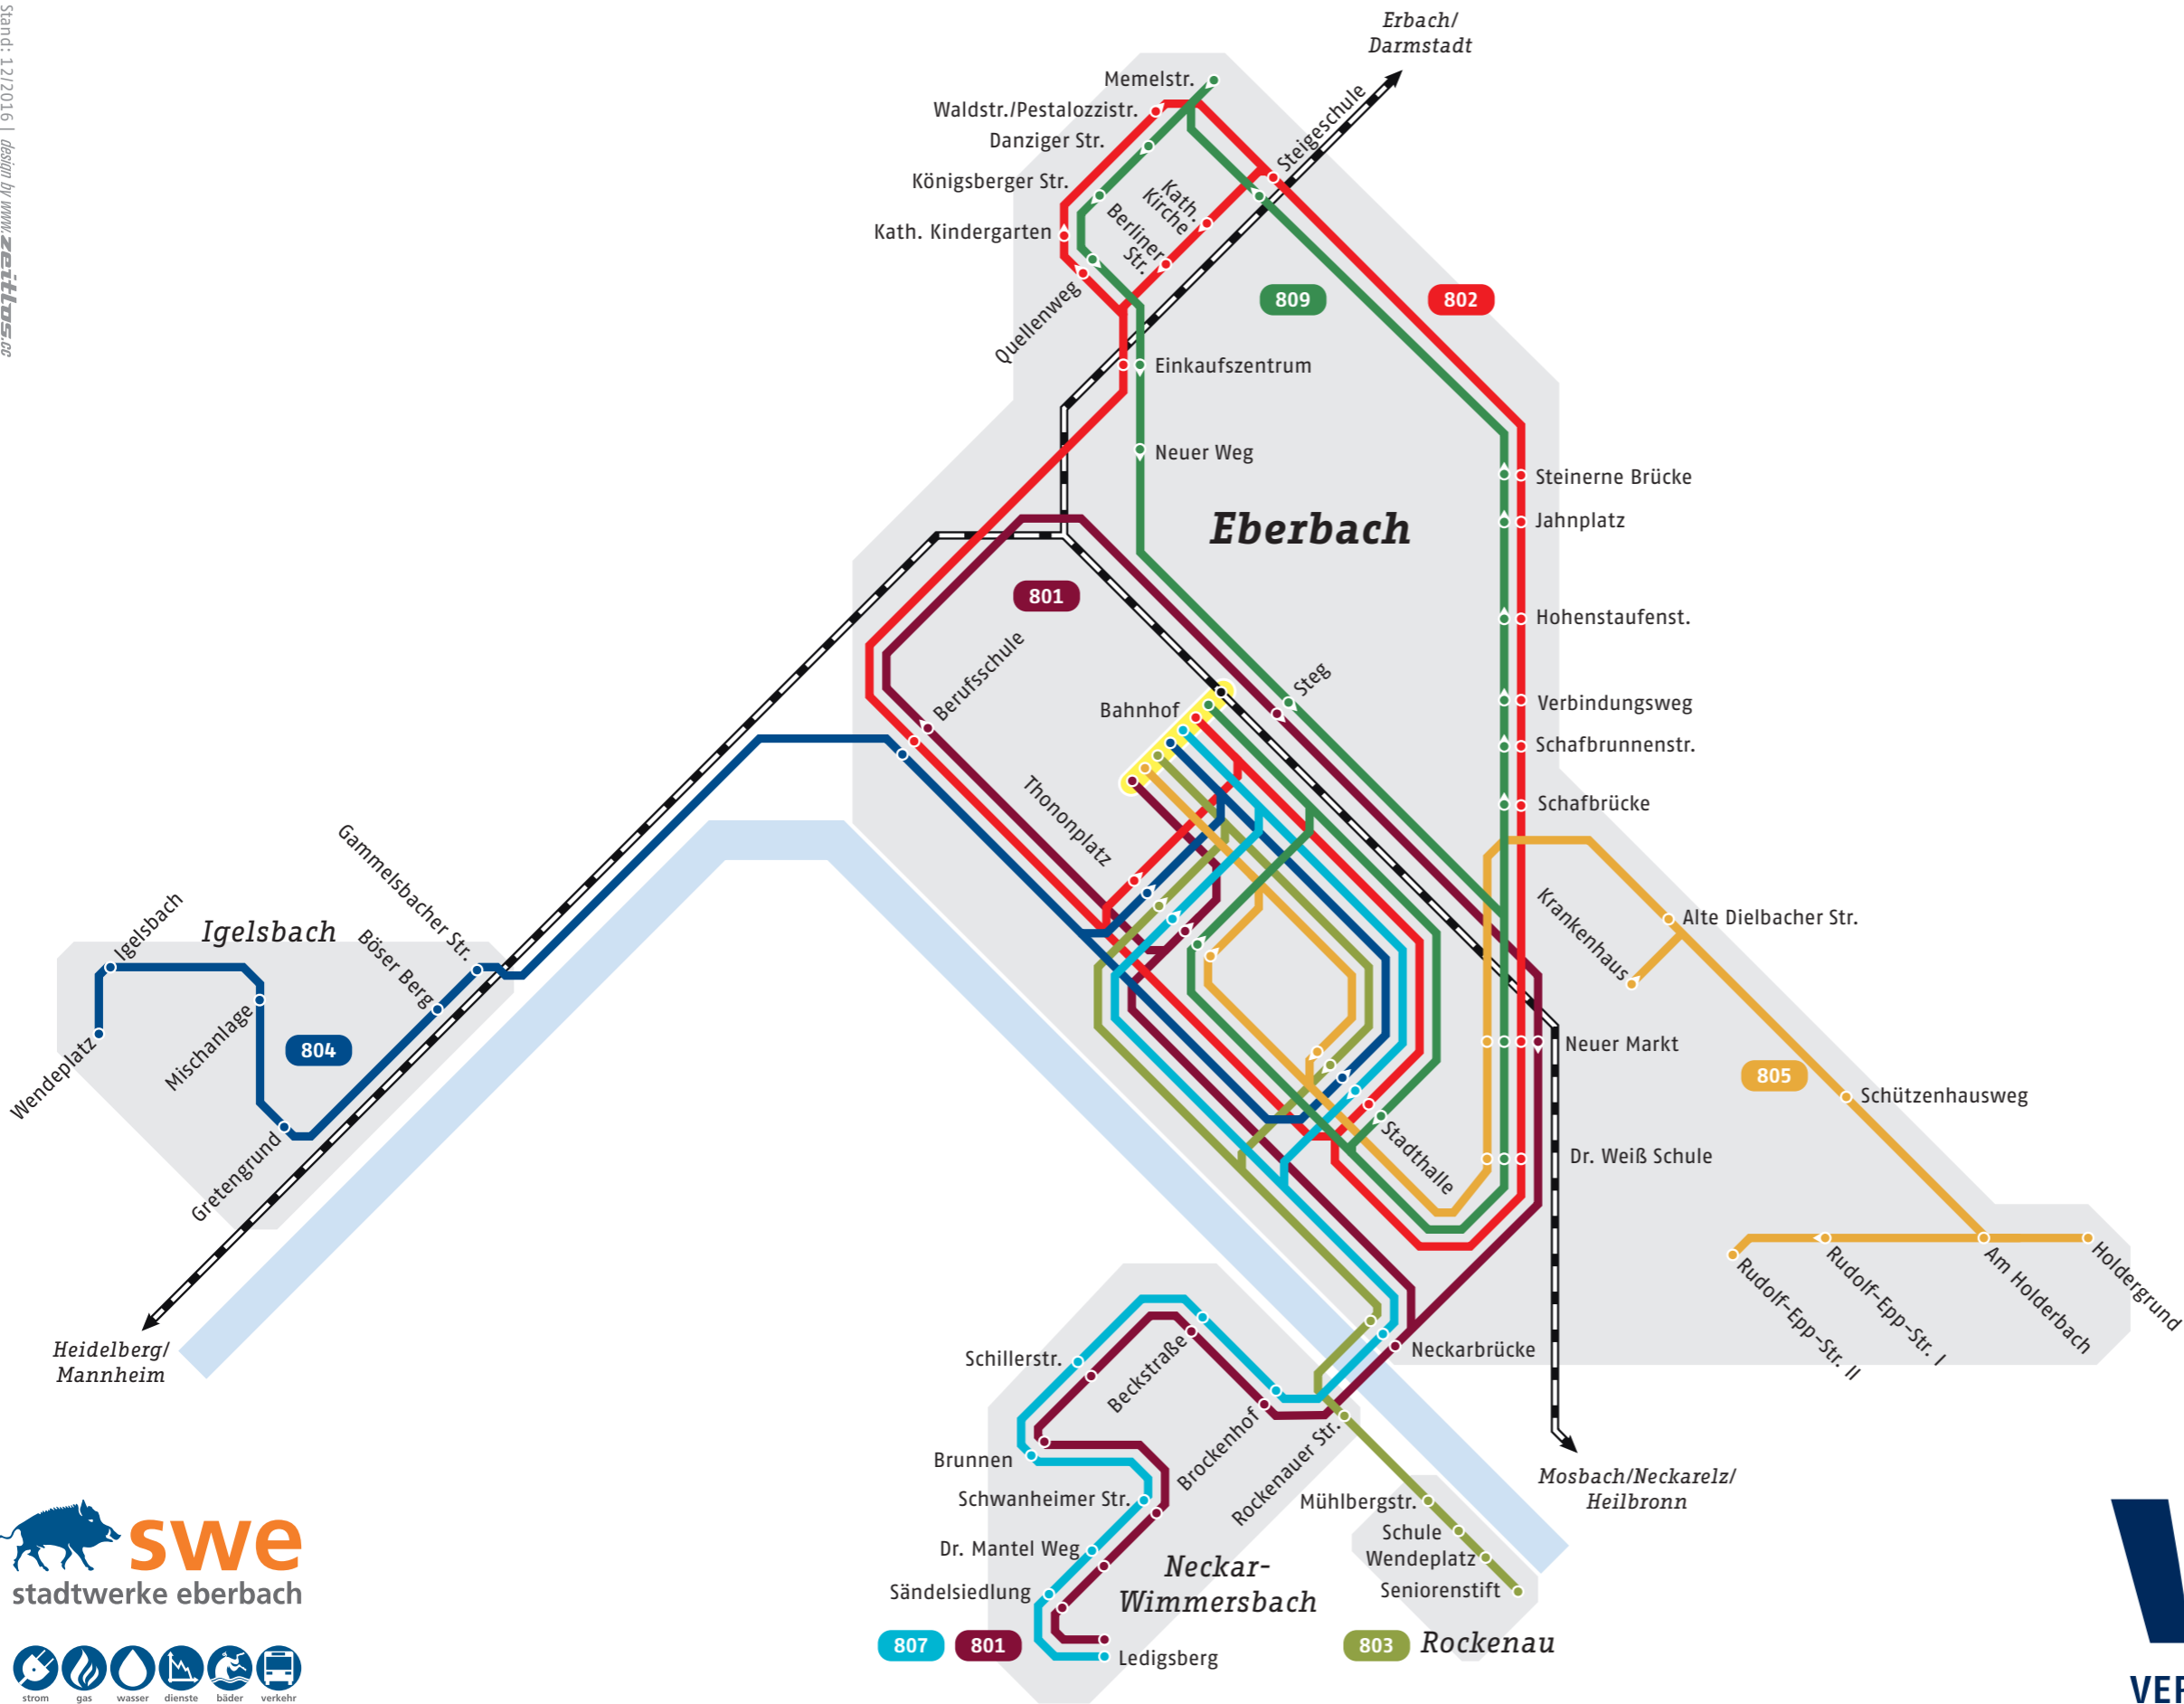

Linienetzplan Eberbach

Stand: 12/2016 | design by www.zeitlos.at

- 801 Eberbach Bf - Berufsschule - Ledigsberg - Eberbach Bf
- 802 Eberbach Bf - Hohenstauferstr. - Eberbach Nord - Eberbach Bf
- 803 Eberbach Bf - Rockenau - Seniorenstift - Eberbach Bf
- 804 Eberbach Bf - Böser Berg - Igelsbach - Eberbach Bf
- 805 Eberbach Bf - Holdergrund - Neuer Markt - Eberbach Bf
- 807 Eberbach Bf - Stadthalle - Ledigsberg - Eberbach Bf
- 809 Eberbach Bf - Eberbach Nord - Eberbach Bf

Legende

- Haltestelle
- ◀ Haltestelle nur in eine Richtung
- Endstation
- Bahn
- ○ Umsteigemöglichkeiten
- 809 Liniennummer