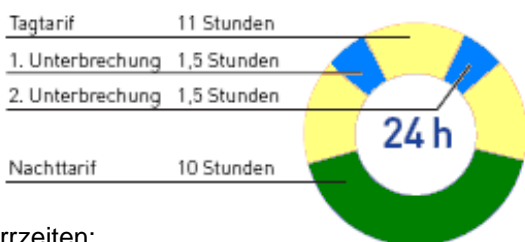

Das Preismodell:

Die Stromabrechnung erfolgt über einen Zweitarifzähler.

- am Tag (6.00 Uhr bis 20.00 Uhr) gilt der Tagtarif
- von 20.00 Uhr bis 6.00 Uhr gilt der Nachttarif
- an Sonntagen profitieren Sie 24 Stunden von dem günstigen Nachttarif

Sperrzeiten:

Montag bis Freitag

11:30 bis 13:00 Uhr und 17:30 bis 19:00 Uhr

Keine Sperrzeiten am Wochenende

Verbrauchspreis	Einheit	brutto	netto*
innerhalb der Schwachlastzeit (nachts)	Cent/kWh	19,50	16,39*
außerhalb der Schwachlastzeit (tagsüber)	Cent/kWh	26,50	22,27*
Grundpreis¹			
inkl. Verrechnungspreis für Zweitarifzähler	€ / Jahr	120,00	100,80